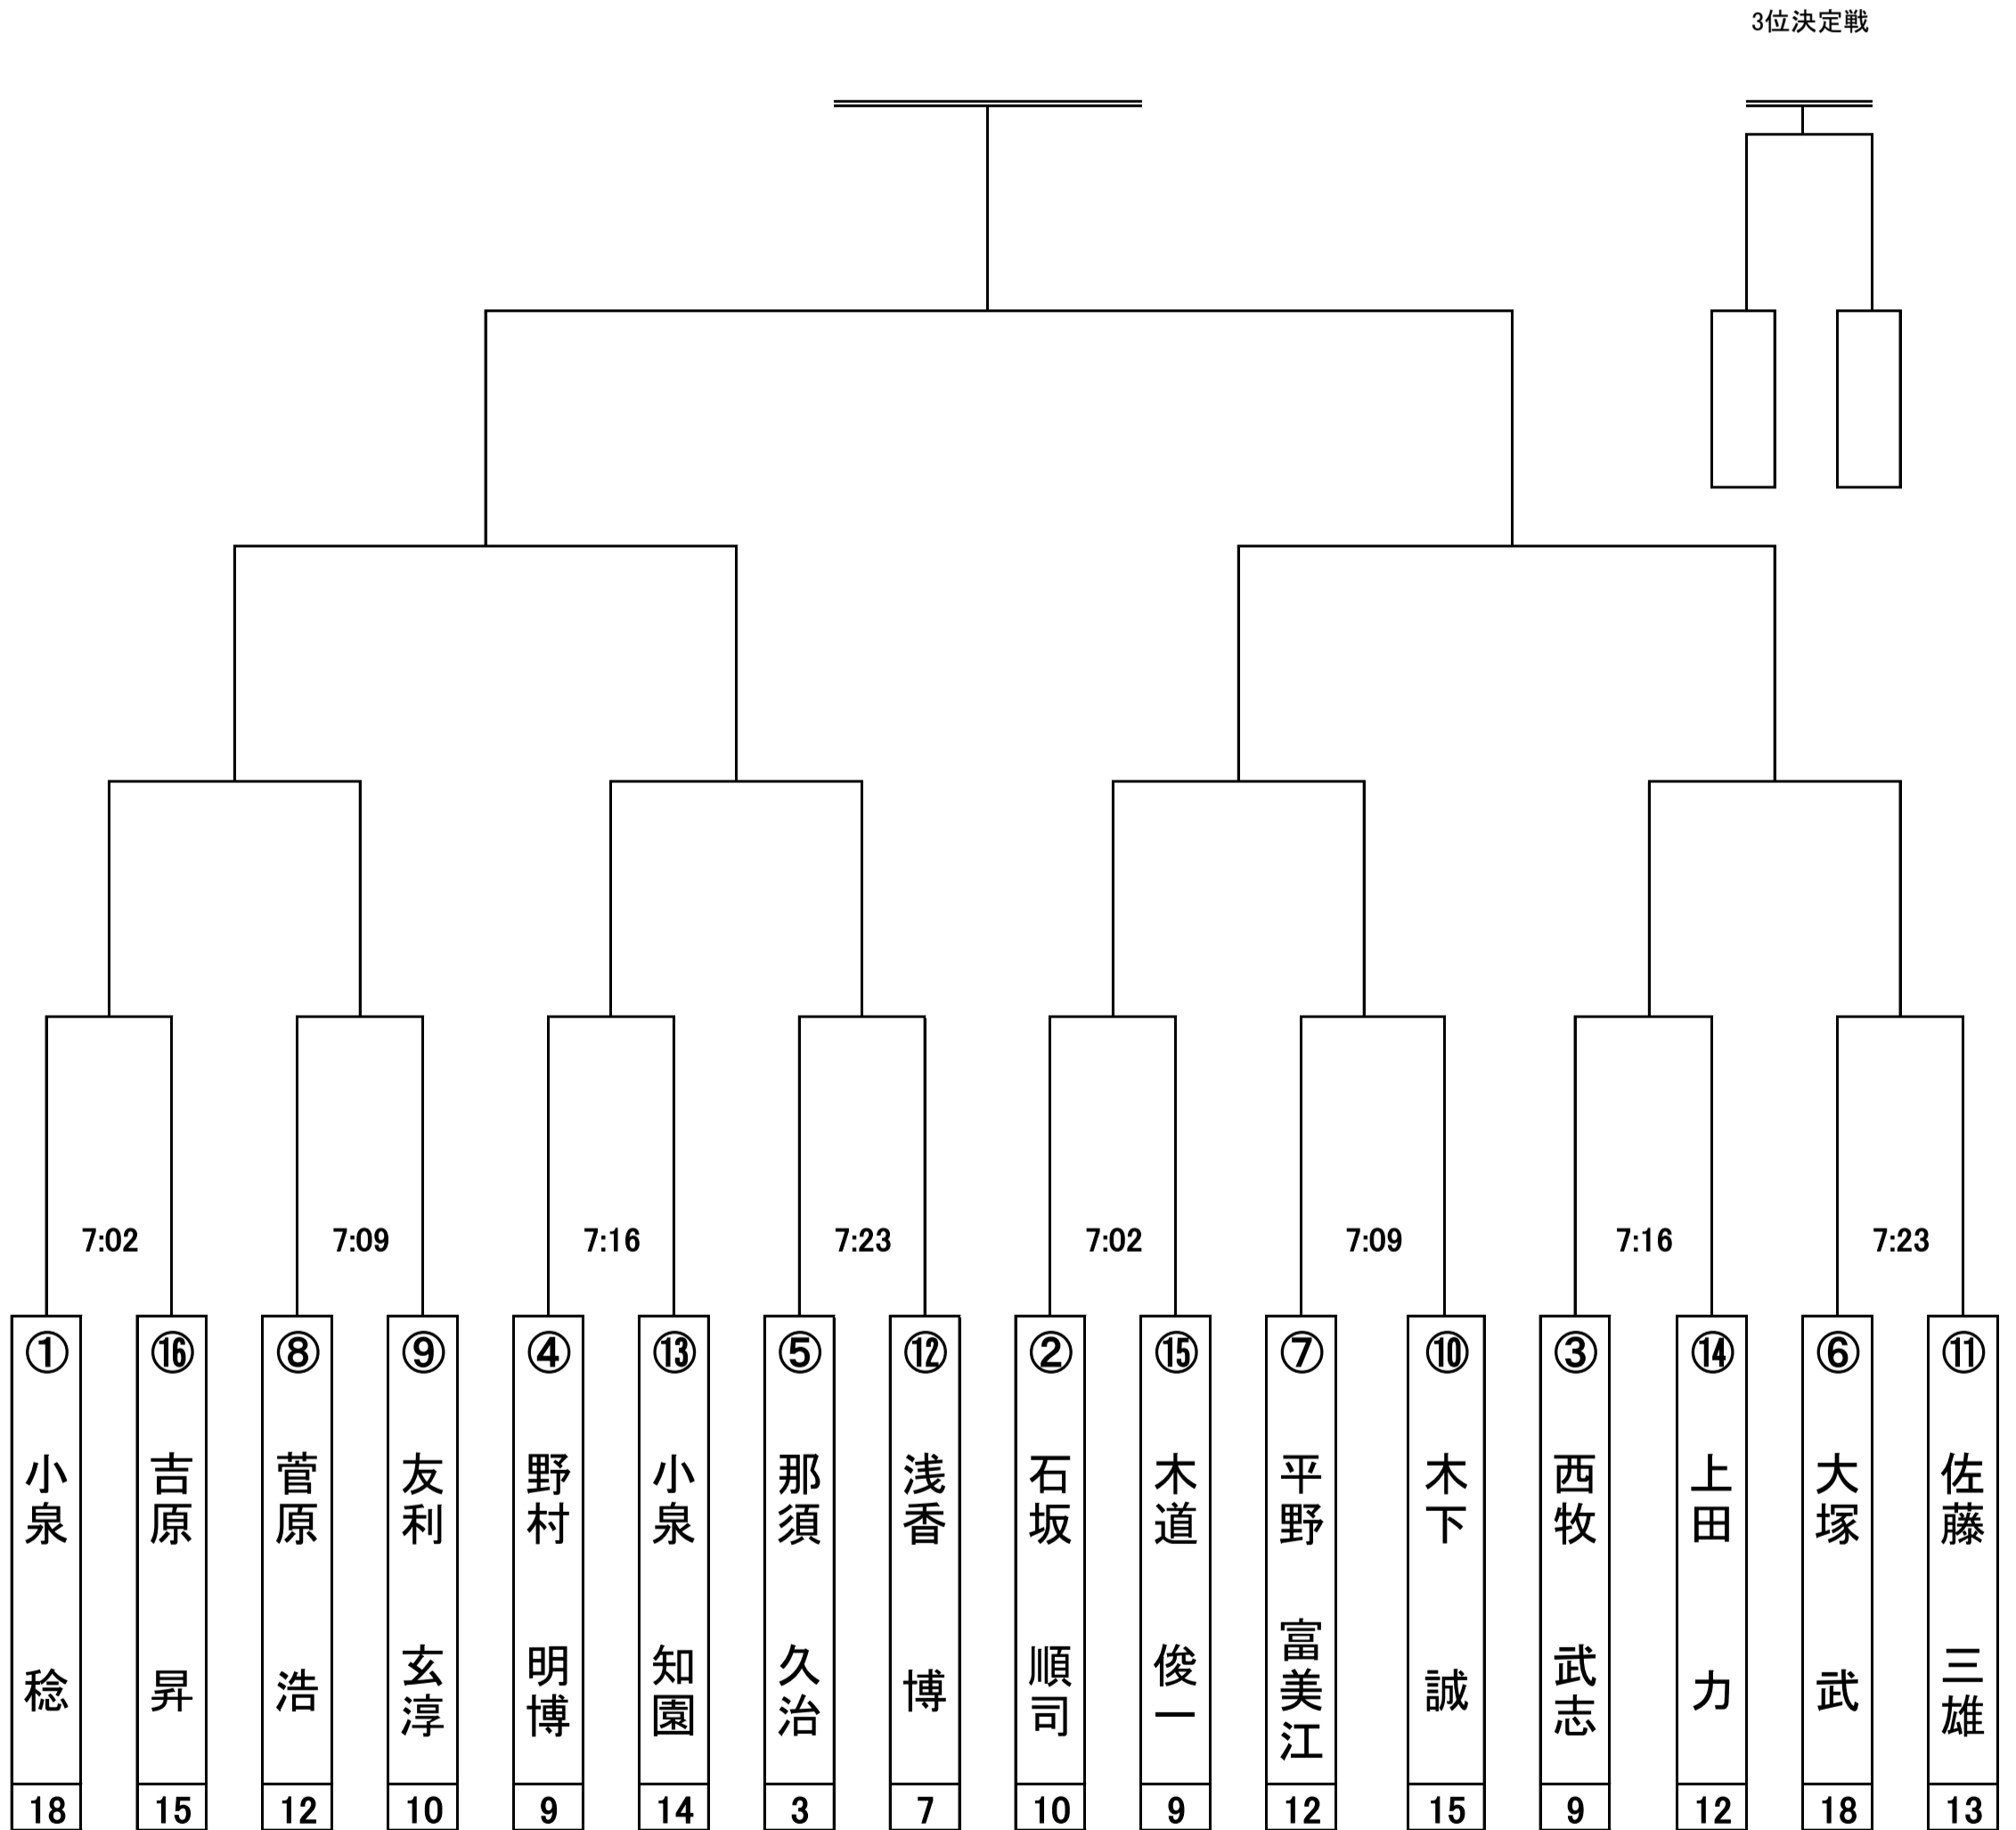

2026年 理事長杯

優勝
準優勝
3位

1・2回戦 4月26日 各18HMP
 3位決定戦 5月3日 18HMP
 準決勝 5月3日 18HMP
 決勝 5月3日 18HMP

アウトコース スタート

1・2回戦・準決勝 インコース スタート